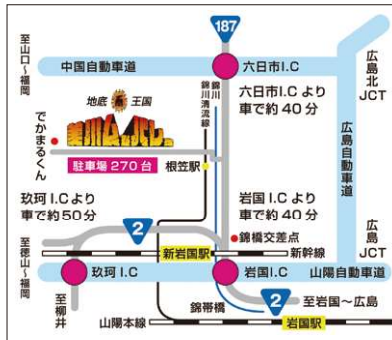

プレゼント商品

「冒険テーマパーク
地底王国
美川ムーバレー
入場引換券」
大人(中学生以上)
1人 1,980円(税込)

2